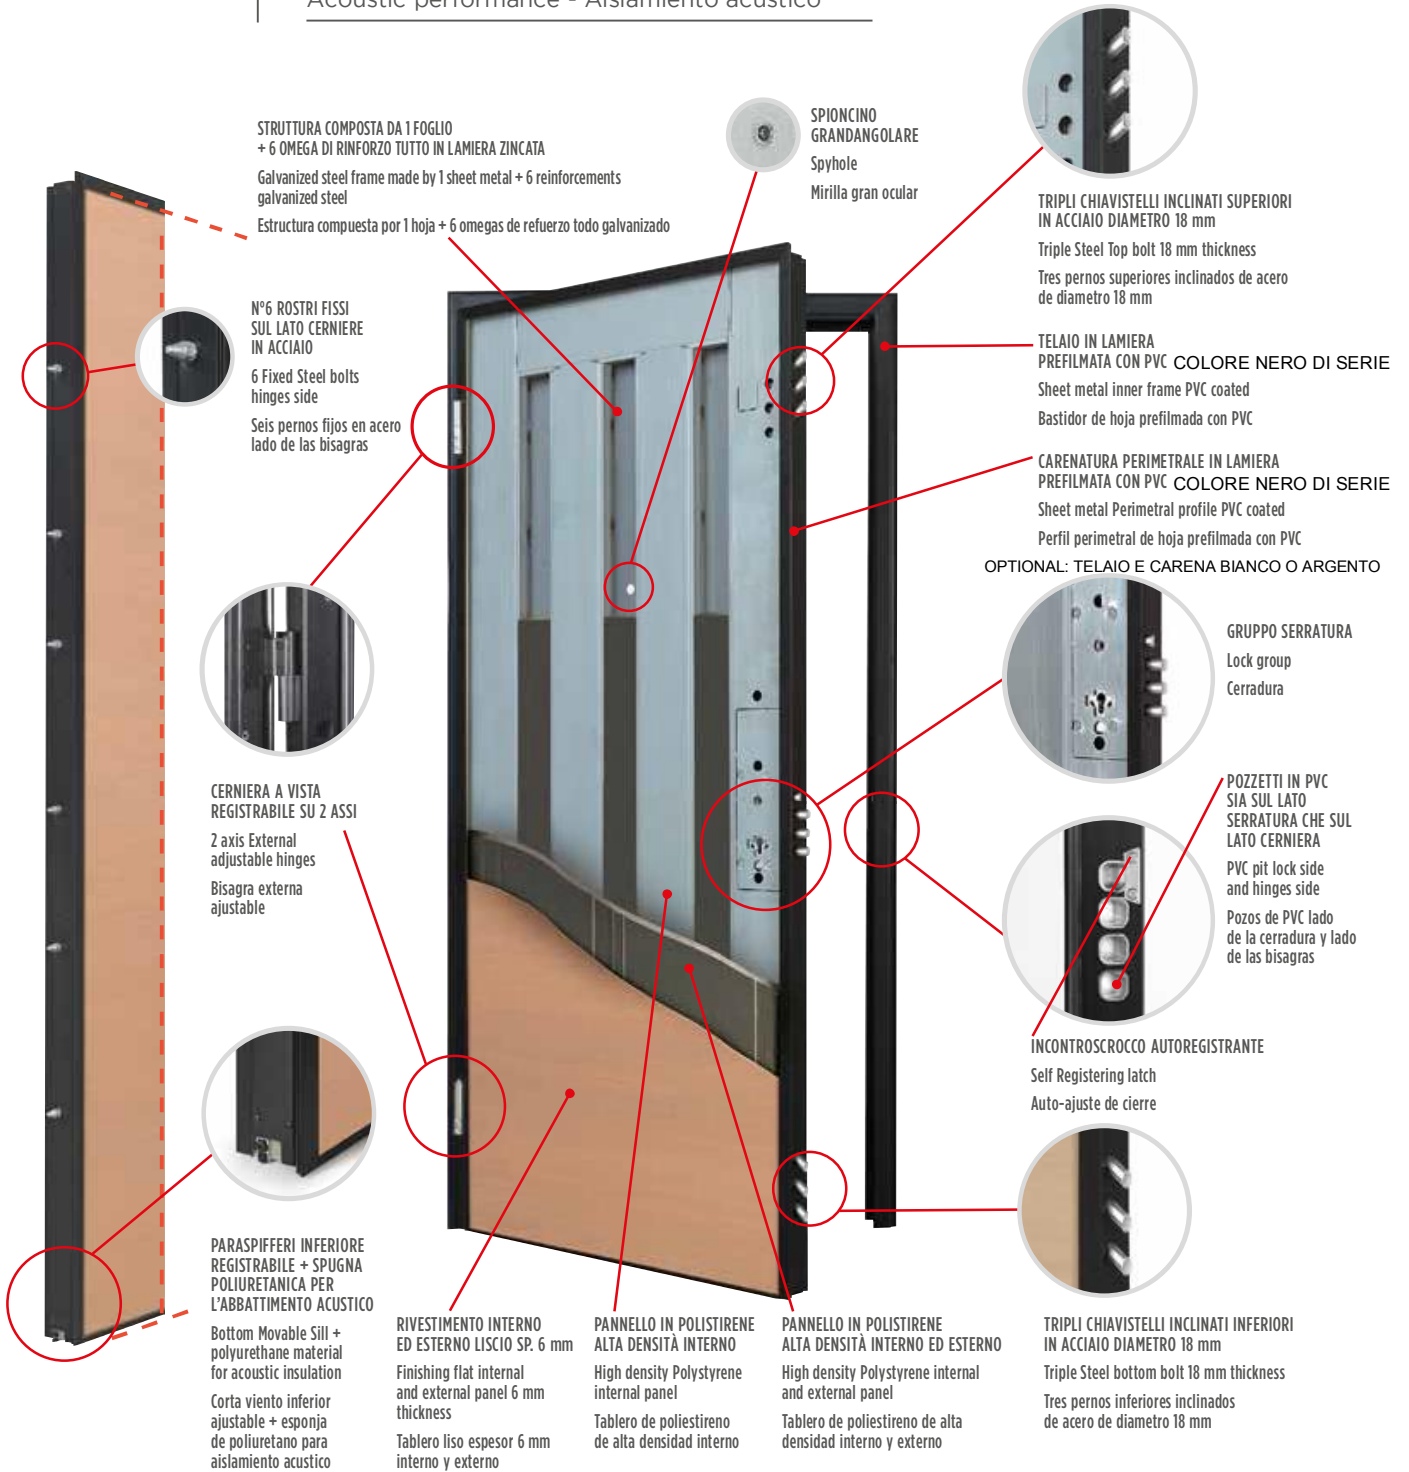

# VEGA PLUS

**CLASSE 4** di antieffrazione UNI-EN 1627  
Anti Burglary - Seguridad contra la efracción

**TRASMITTANZA TERMICA - 1,8 W/(M<sup>2</sup>.K)**  
Thermic conduction - Transmitancia termica

**ABBATTIMENTO ACUSTICO - 34 dB**  
Acoustic performance - Aislamiento acustico

**STRUTTURA COMPOSTA DA 1 FOGLIO + 6 OMEGA DI RINFORZO TUTTO IN LAMIERA ZINCATA**  
Galvanized steel frame made by 1 sheet metal + 6 reinforcements galvanized steel  
Estructura compuesta por 1 hoja + 6 omegas de refuerzo todo galvanizado

**N°6 ROSTRI FISSI SUL LATO CERNIERE IN ACCIAIO**  
6 Fixed Steel bolts hinges side  
Seis pernos fijos en acero lado de las bisagras

**CERNIERA A VISTA REGISTRABILE SU 2 ASSI**  
2 axis External adjustable hinges  
Bisagra externa ajustable

**PANNELLO IN POLISTIRENE ALTA DENSITA' INTERNO ED ESTERNO**  
High density Polystyrene internal and external panel  
Tablero de poliestireno de alta densidad interno y externo

**SPIONCINO GRANDANGOLARE**  
Spyhole  
Mirilla gran ocular