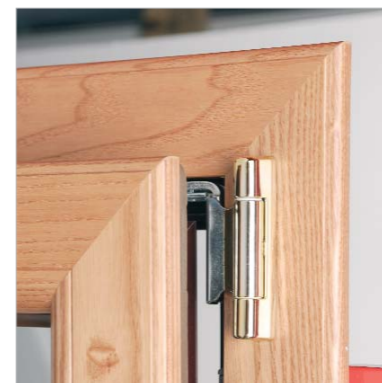

LA RESISTENZA DELL'ALLUMINIO E IL CALORE DEL LEGNO, IN UNA FINESTRA DI CONCEZIONE AVANZATA, CHE UNISCE LE LINEE MODERNE ED IL DESIGN RAFFINATO AD UN'ANIMA TRADIZIONALE PER SOLIDITÀ E CONCRETEZZA STRUTTURALE. L'INTERNO IN LEGNO VIENE REALIZZATO CON UNA CORNICE IN FRASSINO MASSELLO, DISPONIBILE NELLE TONALITÀ DELLE ESSENZE OGGI PIÙ RICHIESTE. L'ESTERNO IN ALLUMINIO GARANTISCE UN ISOLAMENTO TERMO-ACUSTICO PERFETTO, INSUPERABILE NELLA VERSIONE **WARM** A TAGLIO TERMICO, IN CUI TRA I PROFILI VIENE INTERPOSTA UNA BARRA LONGITUDINALE DI MATERIALE ALTAMENTE ISOLANTE. LA VERSIONE **SKY**, CHE NON PREVEDE IL TAGLIO TERMICO, VIENE REALIZZATA ATTRAVERSO IL PIÙ AMPIO GIUNTO APERTO OGGI DISPONIBILE SUL MERCATO ITALIANO, CAPACE DI CONTENERE E SCARICARE ALL'ESTERNO UNA QUANTITÀ D'ACQUA ANCHE MOLTO CONSISTENTE.