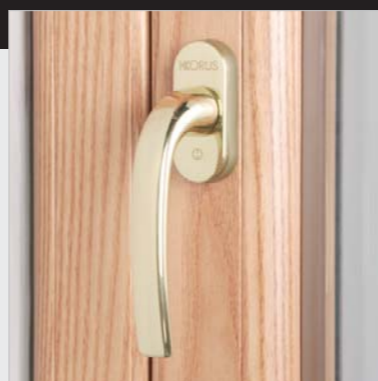

progetto ALUWOOD
SKY | SKYWARM

L'armonia di un'unione perfetta. Opposti che si attraggono.
Alluminio fuori, per resistere alle aggressioni esterne; legno dentro, per darvi calore.

LA RESISTENZA DELL'ALLUMINIO E IL CALORE DEL LEGNO, IN UNA FINESTRA DI CONCEZIONE AVANZATA, CHE UNISCE LE LINEE MODERNE ED IL DESIGN RAFFINATO AD UN'ANIMA TRADIZIONALE PER SOLIDITÀ E CONCRETEZZA STRUTTURALE. L'INTERNO IN LEGNO VIENE REALIZZATO CON UNA CORNICE IN FRASSINO MASSELLO, DISPONIBILE NELLE TONALITÀ DELLE ESSENZE OGGI PIÙ RICHIESTE. L'ESTERNO IN ALLUMINIO GARANTISCE UN ISOLAMENTO TERMO-ACUSTICO PERFETTO, INSUPERABILE NELLA VERSIONE **WARM** A TAGLIO TERMICO, IN CUI TRA I PROFILI VIENE INTERPOSTA UNA BARRA LONGITUDINALE DI MATERIALE ALTAMENTE ISOLANTE. LA VERSIONE **SKY**, CHE NON PREVEDE IL TAGLIO TERMICO, VIENE REALIZZATA ATTRAVERSO IL PIÙ AMPIO GIUNTO APERTO OGGI DISPONIBILE SUL MERCATO ITALIANO, CAPACE DI CONTENERE E SCARICARE ALL'ESTERNO UNA QUANTITÀ D'ACQUA ANCHE MOLTO CONSISTENTE.

BELLEZZA

Linee estetiche armoniose e arrotondate, studiate per adattarsi a qualsiasi contesto, dagli ambienti più classici a quelli più moderni. Profili eleganti, versatili e funzionali, personalizzazione delle forme e minuziosa cura dei dettagli.

SICUREZZA

Sistemi di chiusura e fissaggio con punti di ancoraggio multipli e uno speciale dispositivo di contatto elettrico per un'efficace protezione antieffrazione.

ISOLAMENTO

L'unione fra alluminio e legno avviene mediante un sistema che permette la più completa libertà di movimento fra i due materiali. Il legno non ha alcun punto di contatto con gli elementi in alluminio che conducono l'umidità ed il freddo esterno. I livelli di isolamento termo-acustico sono davvero ineguagliabili.

RISPARMIO

Si riducono le spese per il riscaldamento e la climatizzazione, aumenta il vostro benessere e la certezza di vivere in un ambiente sano e confortevole.

AERAZIONE

Un rivoluzionario sistema di aerazione a fessura, per un ottimale ventilazione, in totale sicurezza.

TENUTA

Sistemi di vetratura ultrastabili, incastonati direttamente nel profilo dell'anta, per una stabilità assoluta dell'infisso.

dai luce
al tuo sguardo