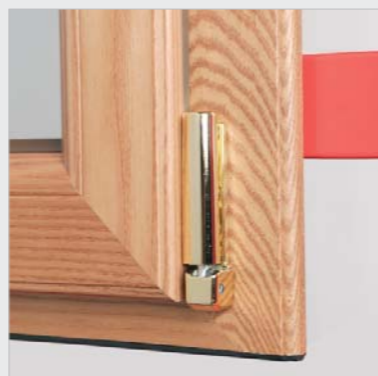

LA RESISTENZA DELL'ALLUMINIO E IL CALORE DEL LEGNO, IN UNA FINESTRA DI CONCEZIONE AVANZATA, CHE UNISCE LE LINEE MODERNE ED IL DESIGN RAFFINATO AD UN'ANIMA TRADIZIONALE PER SOLIDITÀ E CONCRETEZZA STRUTTURALE. L'INTERNO IN LEGNO VIENE REALIZZATO CON UNA CORNICE IN FRASSINO MASSELLO, DISPONIBILE NELLE TONALITÀ DELLE ESSENZE OGGI PIÙ RICHIESTE. L'ESTERNO IN ALLUMINIO GARANTISCE UN ISOLAMENTO TERMO-ACUSTICO PERFETTO, INSUPERABILE NELLA VERSIONE **WARM** A TAGLIO TERMICO, IN CUI TRA I PROFILI VIENE INTERPOSTA UNA BARRA LONGITUDINALE DI MATERIALE ALTAMENTE ISOLANTE. LA VERSIONE **SKY**, CHE NON PREVEDE IL TAGLIO TERMICO, VIENE REALIZZATA ATTRAVERSO IL PIÙ AMPIO GIUNTO APERTO OGGI DISPONIBILE SUL MERCATO ITALIANO, CAPACE DI CONTENERE E SCARICARE ALL'ESTERNO UNA QUANTITÀ D'ACQUA ANCHE MOLTO CONSISTENTE.