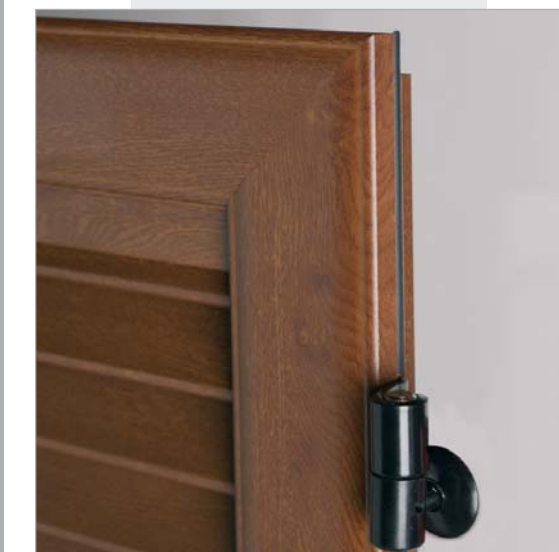

STILE
SICUREZZA
FUNZIONALITA'
DURATA