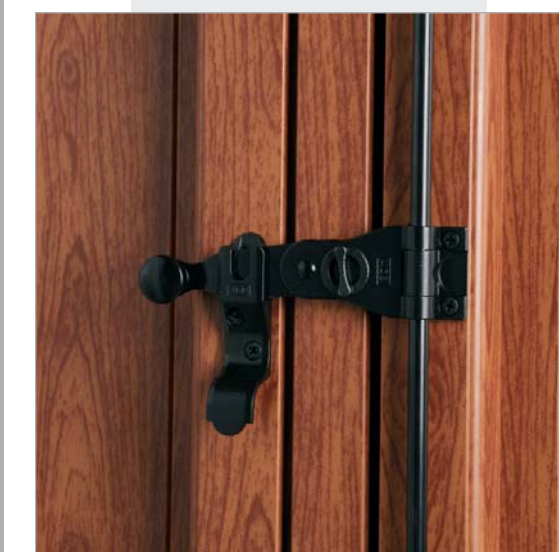

STILE
SICUREZZA
FUNZIONALITA'
DURATA