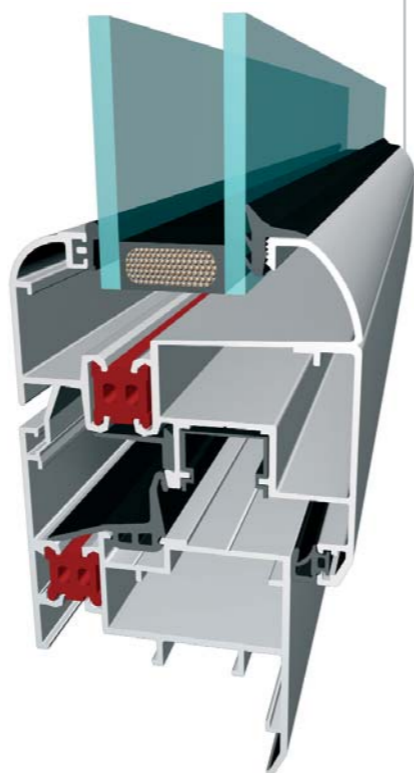

Su tutti gli infissi **Korus** sono impiegati unicamente sistemi di movimentazione con ferramenta a nastro, completamente integrata lungo tutto il perimetro dell'infisso. Ciò consente una perfetta adattabilità alla muratura, con regolazioni multiple, in altezza, larghezza e profondità, una ripartizione equilibrata dei carichi su tutta la struttura, maggiore resistenza e durata nel tempo.

Cuore e anima in alluminio.
La genialità di un materiale resistente, versatile, indistruttibile.

TERMIC NASCE DIRETTAMENTE DALLE RICHIESTE DEI NOSTRI CLIENTI.
E' UNA FINESTRA IN ALLUMINIO A TAGLIO TERMICO, IN CUI TRA I PROFILI VIENE INTERPOSTA UNA BARRA LONGITUDINALE DI MATERIALE ISOLANTE DI CONCEZIONE AVANZATA, CHE GARANTISCE UN ISOLAMENTO TERMO-ACUSTICO PERFETTO.
LE LINEE ESTETICHE ARMONICHE E ARROTONDATE DEL PROFILO SI ADATTANO A QUALSIASI CONTESTO ARCHITETTONICO, DAGLI AMBIENTI PIÙ CLASSICI A QUELLI PIÙ MODERNI.

LINEA FINESTRE

BELLEZZA

Profili eleganti, versatili e funzionali, personalizzazione delle forme e minuziosa cura dei dettagli.

SICUREZZA

Sistemi di chiusura e fissaggio con punti di ancoraggio multipli e uno speciale dispositivo di contatto elettrico per un'efficace protezione antieffrazione.