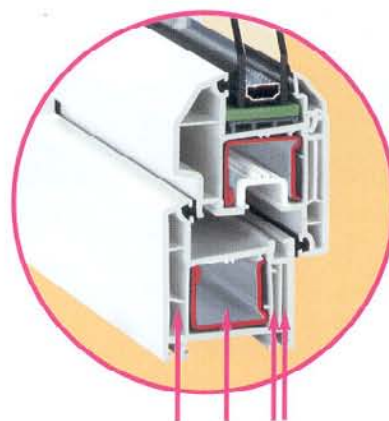

Il sistema a 4 camere
garantisce un ottimo
valore di isolamento
termico (valore K)