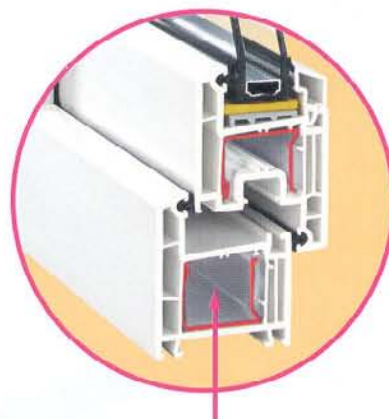

Il nuovo rivestimento adatta-
bile REHAU-Alu-Top conferisce
alle vostre finestre un aspetto
inconfondibile, con tutti i
vantaggi di una finestra in
materiale polimerico.
Verniciato o anodizzato in
tutti i colori RAL, sarà adesso
possibile realizzare le vostre
specifiche necessità ri-
guardanti il colore.
REHAU-Alu-Top è resistente
alle intemperie - potrete per-
tanto beneficiarne a lungo.