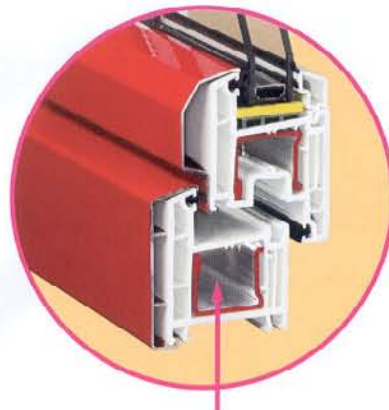

Il nuovo rivestimento adatta-
bile REHAU-Alu-Top conferisce
alle vostre finestre un aspetto
inconfondibile, con tutti i
vantaggi di una finestra in
materiale polimerico.
Verniciato o anodizzato in
tutti i colori RAL, sarà adesso
possibile realizzare le vostre
specifiche necessità ri-
guardanti il colore.
REHAU-Alu-Top è resistente
alle intemperie - potrete per-
tanto beneficiarne a lungo.