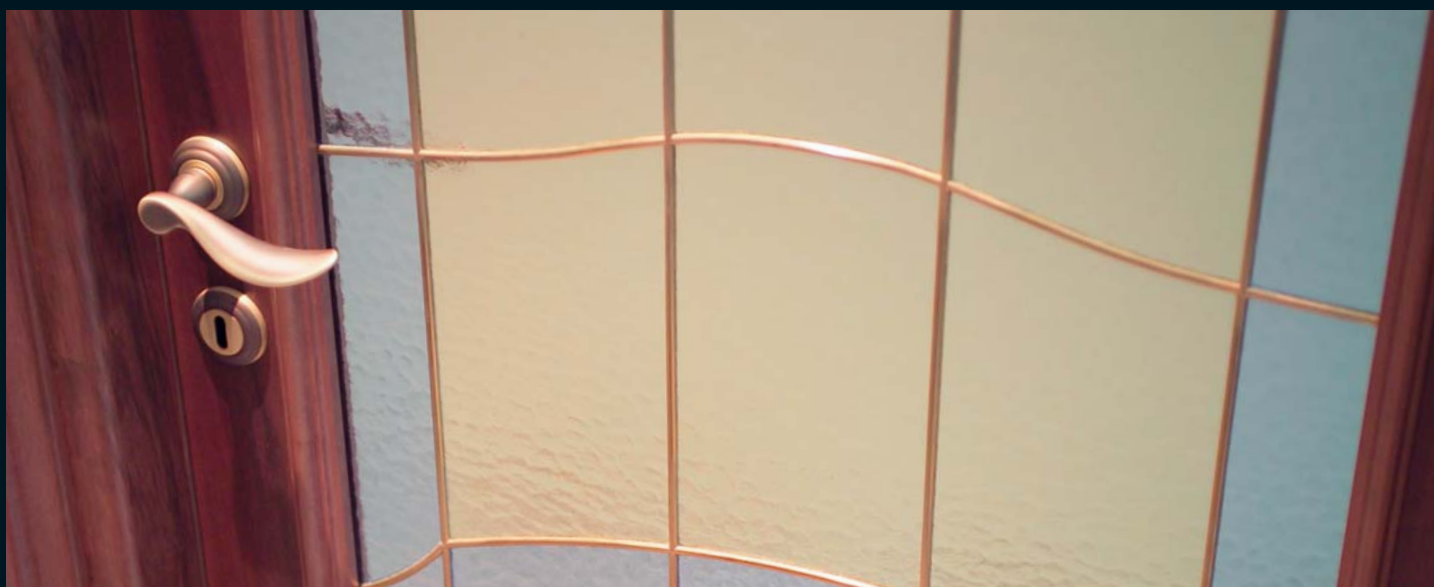

Una collezione di porte dallo stile barocco e dalle linee movimentate, caratterizzate dal particolare taglio dei vetri e dalla lavorazione artigianale dei pannelli.

A collection of Baroque style moulded doors characterised by a special pane cut and by their refined panel craftsmanship.

Une collection de portes de style baroque aux lignes ondulées, caractérisées par une coupe des verres très particulière et par le travail artisanal des panneaux.

S

tanganica medio, cieca
middle tanganica, blind
tanganica moyen, pleine