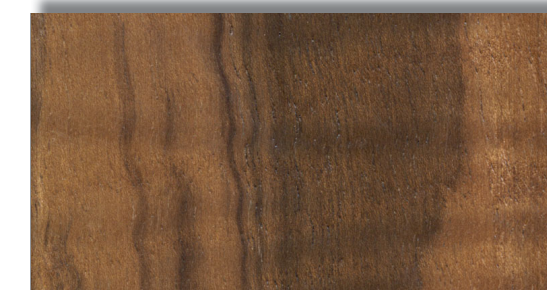

ЕВБНУ ЛМВХ „ф ПУМІ-М В ОІМІП% ТфП ф фБМ ф
ПУ%ВВИ

Double Round 113-115

Tanganika nature

Tanganika dark

Tanganika light

Tanganika mogano

Tanganika cherry

Noce nazionale dark

Noce nazionale light

Ciliegio

*Essenze e finiture
Essencies and finishings*

Double Round 103

Double Round 111

Double Round 103

DR 103RQ I
INGLESE FINITURA TANGANIKA DARK
ENGLISH VERSION
FINISHING TANGANIKA DARK