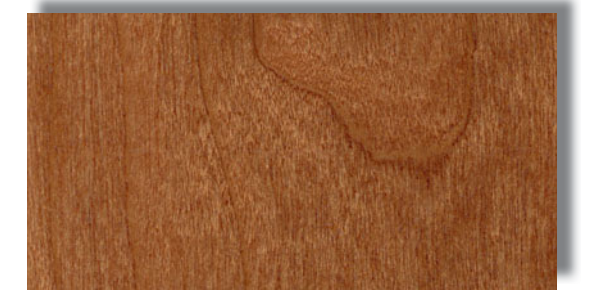

Ciliegio

*Essenze e finiture
Essencies and finishings*

Double Round 103

Double Round 111

Double Round 103