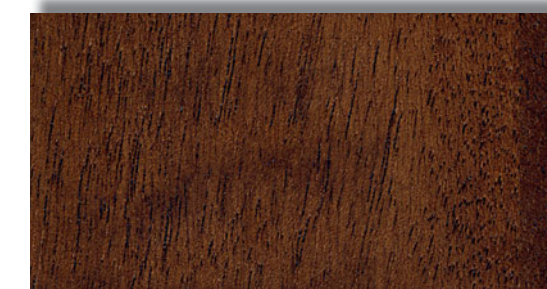

ЕВБНУ ЛМВХ „ф ПУМІ-М В ОІМІП% ТфП ф фБМ ф
ПУ%ВВИ

Double Round 113-115

Tanganika nature

Tanganika dark

Tanganika light

Tanganika mogano

Tanganika cherry

Noce nazionale dark